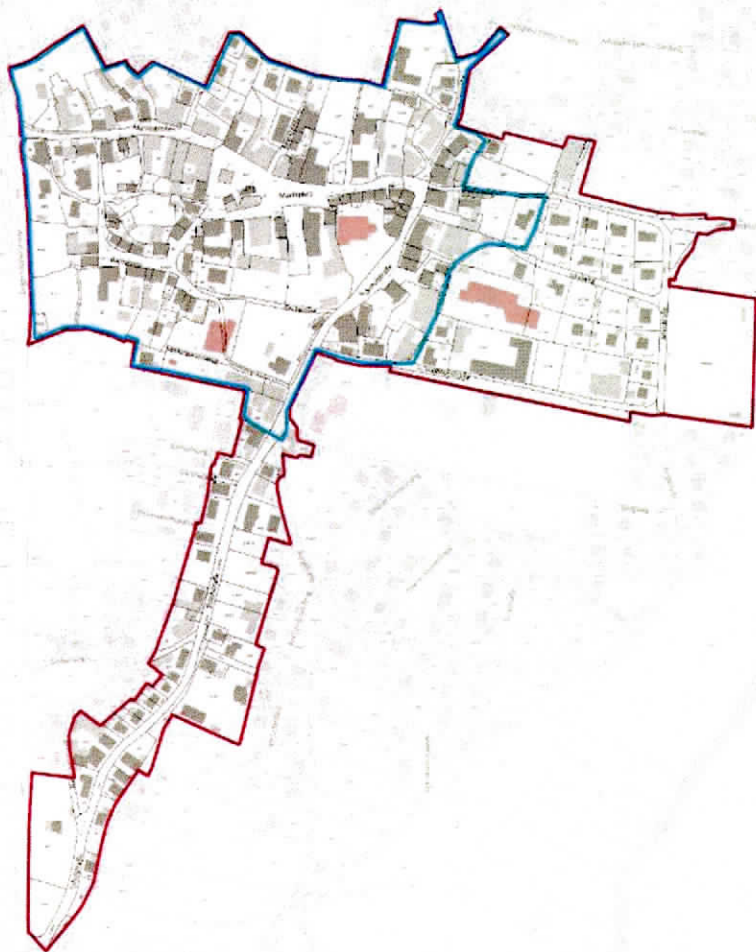

Abgrenzung Sanierungsgebiet

 Sanierungsgebiet ISEK 2024
Fläche: 19 ha

 Sanierungsgebiet
(Beschlussstand 1999 / 2021)
Fläche: 11 ha

geografie & service